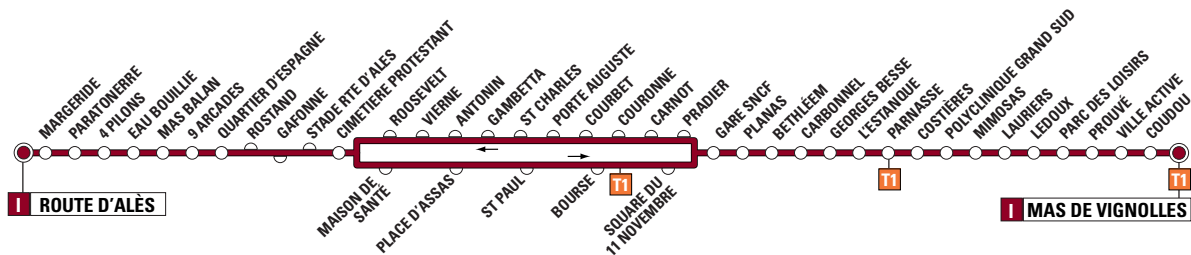

Ligne I

Route d'Alès ◀▶ Mas de Vignolles

C'EST DÉCIDÉ
JE ROULE EN

TanGO!

Transports de l'Agglomération Nîmoise

GUIDE HORAIRES

Valable à partir du 2 septembre 2013

Ligne I

Route d'Alès ▶▶ Mas de Vignolles

Route d'Alès ◀▶ Mas de Vignolles

Valable à partir du 2 septembre 2013

Mas de Vignolles ► Route d'Alès

Du lundi au vendredi

Valable à partir du 2 septembre 2013

MAS DE VIGNOLLES	06:00	06:14	06:27	06:41	06:54	07:11	07:25	07:41	07:55	08:06	08:18	08:34	08:47	09:07	09:19	09:35	09:45	09:57
VILLE ACTIVE	06:03	06:17	06:30	06:44	06:57	07:14	07:28	07:44	07:58	08:09	08:21	08:37	08:50	09:10	09:22	09:38	09:48	10:00
POLYCLINIQUE GD SUD	06:06	06:20	06:33	06:47	07:00	07:17	07:31	07:47	08:01	08:12	08:24	08:40	08:53	09:13	09:25	09:41	09:52	10:04
GEORGES BESSE	06:10	06:24	06:37	06:51	07:04	07:21	07:35	07:51	08:05	08:16	08:28	08:44	08:57	09:17	09:29	09:45	09:56	10:08
CARBONNEL	06:12	06:26	06:39	06:53	07:06	07:23	07:37	07:53	08:07	08:18	08:30	08:46	08:59	09:19	09:31	09:47	09:58	10:10
GARE SNCF	06:16	06:30	06:43	06:57	07:11	07:28	07:42	07:58	08:11	08:22	08:34	08:50	09:03	09:23	09:35	09:52	10:03	10:15
GAMBETTA	06:21	06:35	06:48	07:02	07:17	07:34	07:50	08:06	08:19	08:30	08:42	08:58	09:10	09:30	09:42	10:00	10:11	10:23
ROOSEVELT	06:24	-	06:51	07:06	07:21	07:38	-	08:10	08:23	-	08:46	-	09:14	-	09:46	10:04	-	10:27
STADE RTE D'ALES	06:26	-	06:53	07:09	07:24	07:41	-	08:13	08:26	-	08:49	-	09:16	-	09:49	10:06	-	10:29
ROUTE D'ALES	06:33	-	07:00	07:17	07:32	07:50	-	08:21	08:34	-	08:57	-	09:24	-	09:59	10:15	-	10:39