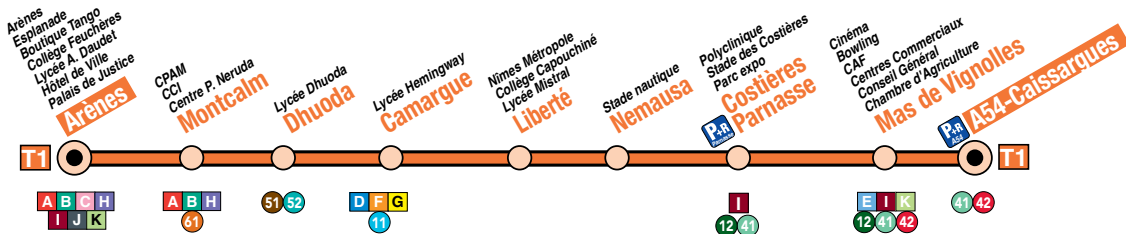

### **BOUTIQUE TANGO EN GARE SNCF**

**est ouverte du lundi  
au vendredi de 7h30 à  
12h30 et de 14h à 18h30.**

### **BOUTIQUE TANGO DU PARNASSE**

**est ouverte du lundi  
au samedi de 7h à 19h30  
sans interruption.**

Arènes

A54 - Caissargues

Valable à partir du 2 septembre 2013

# A54 - Caissargues ► Arènes

Du lundi au samedi

Valable à partir du 2 septembre 2013

<b>PARC RELAIS A54</b>	05:18	05:50	06:06	06:22	06:38	06:50	06:58	07:06					19:30	19:45	20:01	20:17	20:33
MAS DE VIGNOLLES	05:20	05:52	06:08	06:24	06:40	06:52	07:00	07:08					19:32	19:47	20:03	20:19	20:35
COSTIERES-PARNASSE	05:22	05:54	06:10	06:26	06:42	06:54	07:02	07:10					19:34	19:49	20:05	20:21	20:37
NEMAUSA	05:23	05:55	06:11	06:27	06:43	06:55	07:03	07:11					19:35	19:50	20:06	20:22	20:38
LIBERTE	05:24	05:56	06:12	06:28	06:44	06:56	07:04	07:12					19:36	19:51	20:07	20:23	20:39
CAMARGUE	05:27	05:59	06:15	06:31	06:47	06:59	07:07	07:15					19:39	19:54	20:10	20:26	20:42
DHUODA	05:29	06:01	06:17	06:33	06:49	07:01	07:09	07:17					19:41	19:56	20:12	20:28	20:44
MONTCALM	05:30	06:02	06:18	06:34	06:50	07:02	07:10	07:18					19:42	19:57	20:13	20:29	20:45
<b>ARENES</b>	05:33	06:04	06:20	06:36	06:52	07:04	07:12	07:20					19:44	19:59	20:15	20:31	20:47